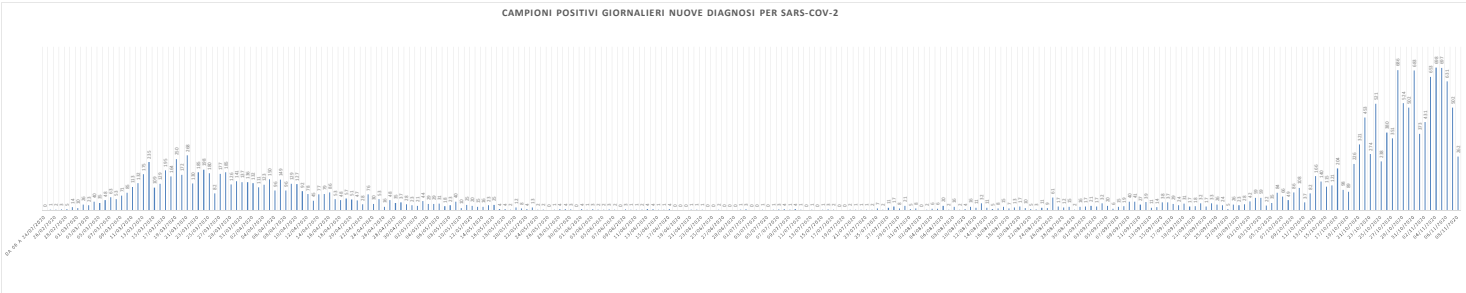

giorno	Esami totali (tamponi prelevati) - NUTRI (tamponi per SARS-CoV-2)	Esami complessivamente risultavano positivi (tamponi SARS-CoV-2)
11/05/2020	2	0
12/05/2020	2	0
13/05/2020	2	0
14/05/2020	2	0
15/05/2020	2	0
16/05/2020	2	0
17/05/2020	2	0
18/05/2020	2	0
19/05/2020	2	0
20/05/2020	2	0
21/05/2020	2	0
22/05/2020	2	0
23/05/2020	2	0
24/05/2020	2	0
25/05/2020	2	0
26/05/2020	2	0
27/05/2020	2	0
28/05/2020	2	0
29/05/2020	2	0
30/05/2020	2	0
31/05/2020	2	0
01/06/2020	2	0
02/06/2020	2	0
03/06/2020	2	0
04/06/2020	2	0
05/06/2020	2	0
06/06/2020	2	0
07/06/2020	2	0
08/06/2020	2	0
09/06/2020	2	0
10/06/2020	2	0
11/06/2020	2	0
12/06/2020	2	0
13/06/2020	2	0
14/06/2020	2	0
15/06/2020	2	0
16/06/2020	2	0
17/06/2020	2	0
18/06/2020	2	0
19/06/2020	2	0
20/06/2020	2	0
21/06/2020	2	0
22/06/2020	2	0
23/06/2020	2	0
24/06/2020	2	0
25/06/2020	2	0
26/06/2020	2	0
27/06/2020	2	0
28/06/2020	2	0
29/06/2020	2	0
30/06/2020	2	0
01/07/2020	2	0
02/07/2020	2	0
03/07/2020	2	0
04/07/2020	2	0
05/07/2020	2	0
06/07/2020	2	0
07/07/2020	2	0
08/07/2020	2	0
09/07/2020	2	0
10/07/2020	2	0
11/07/2020	2	0
12/07/2020	2	0
13/07/2020	2	0
14/07/2020	2	0
15/07/2020	2	0
16/07/2020	2	0
17/07/2020	2	0
18/07/2020	2	0
19/07/2020	2	0
20/07/2020	2	0
21/07/2020	2	0
22/07/2020	2	0
23/07/2020	2	0
24/07/2020	2	0
25/07/2020	2	0
26/07/2020	2	0
27/07/2020	2	0
28/07/2020	2	0
29/07/2020	2	0
30/07/2020	2	0
31/07/2020	2	0
01/08/2020	2	0
02/08/2020	2	0
03/08/2020	2	0
04/08/2020	2	0
05/08/2020	2	0
06/08/2020	2	0
07/08/2020	2	0
08/08/2020	2	0
09/08/2020	2	0
10/08/2020	2	0
11/08/2020	2	0
12/08/2020	2	0
13/08/2020	2	0
14/08/2020	2	0
15/08/2020	2	0
16/08/2020	2	0
17/08/2020	2	0
18/08/2020	2	0
19/08/2020	2	0
20/08/2020	2	0
21/08/2020	2	0
22/08/2020	2	0
23/08/2020	2	0
24/08/2020	2	0
25/08/2020	2	0
26/08/2020	2	0
27/08/2020	2	0
28/08/2020	2	0
29/08/2020	2	0
30/08/2020	2	0
31/08/2020	2	0
01/09/2020	2	0
02/09/2020	2	0
03/09/2020	2	0
04/09/2020	2	0
05/09/2020	2	0
06/09/2020	2	0
07/09/2020	2	0
08/09/2020	2	0
09/09/2020	2	0
10/09/2020	2	0
11/09/2020	2	0
12/09/2020	2	0
13/09/2020	2	0
14/09/2020	2	0
15/09/2020	2	0
16/09/2020	2	0
17/09/2020	2	0
18/09/2020	2	0
19/09/2020	2	0
20/09/2020	2	0
21/09/2020	2	0
22/09/2020	2	0
23/09/2020	2	0
24/09/2020	2	0
25/09/2020	2	0
26/09/2020	2	0
27/09/2020	2	0
28/09/2020	2	0
29/09/2020	2	0
30/09/2020	2	0
01/10/2020	2	0
02/10/2020	2	0
03/10/2020	2	0
04/10/2020	2	0
05/10/2020	2	0
06/10/2020	2	0
07/10/2020	2	0
08/10/2020	2	0
09/10/2020	2	0
10/10/2020	2	0
11/10/2020	2	0
12/10/2020	2	0
13/10/2020	2	0
14/10/2020	2	0
15/10/2020	2	0
16/10/2020	2	0
17/10/2020	2	0
18/10/2020	2	0
19/10/2020	2	0
20/10/2020	2	0
21/10/2020	2	0
22/10/2020	2	0
23/10/2020	2	0
24/10/2020	2	0
25/10/2020	2	0
26/10/2020	2	0
27/10/2020	2	0
28/10/2020	2	0
29/10/2020	2	0
30/10/2020	2	0
31/10/2020	2	0

SCREENING HOTEL HOUSE

1° Rapporto risultati Hotel House:
L'indagine epidemiologica relativa al focolaio denominato Hotel House ha rilevato i seguenti casi distribuiti su tre tempi diagnostici:

1) Fase di pre-screening con data referto tamponi dal 9 al 17 Giugno:
6 PERSONE POSITIVE COVID-19

2) Fase di screening Hotel House con data referto tamponi dal 18 Giugno al 7 Luglio:
15 PERSONE POSITIVE COVID-19 appartenenti al focolaio HH complessivamente su un totale di 1024 tamponi effettuati

3) Fase di re-test e percorso guarigione dal 3 Luglio:
7 PERSONE GUARITE (con doppio tampone negativo consecutivo) appartenenti al focolaio HH sul totale di 21 persone COVID-19 positive